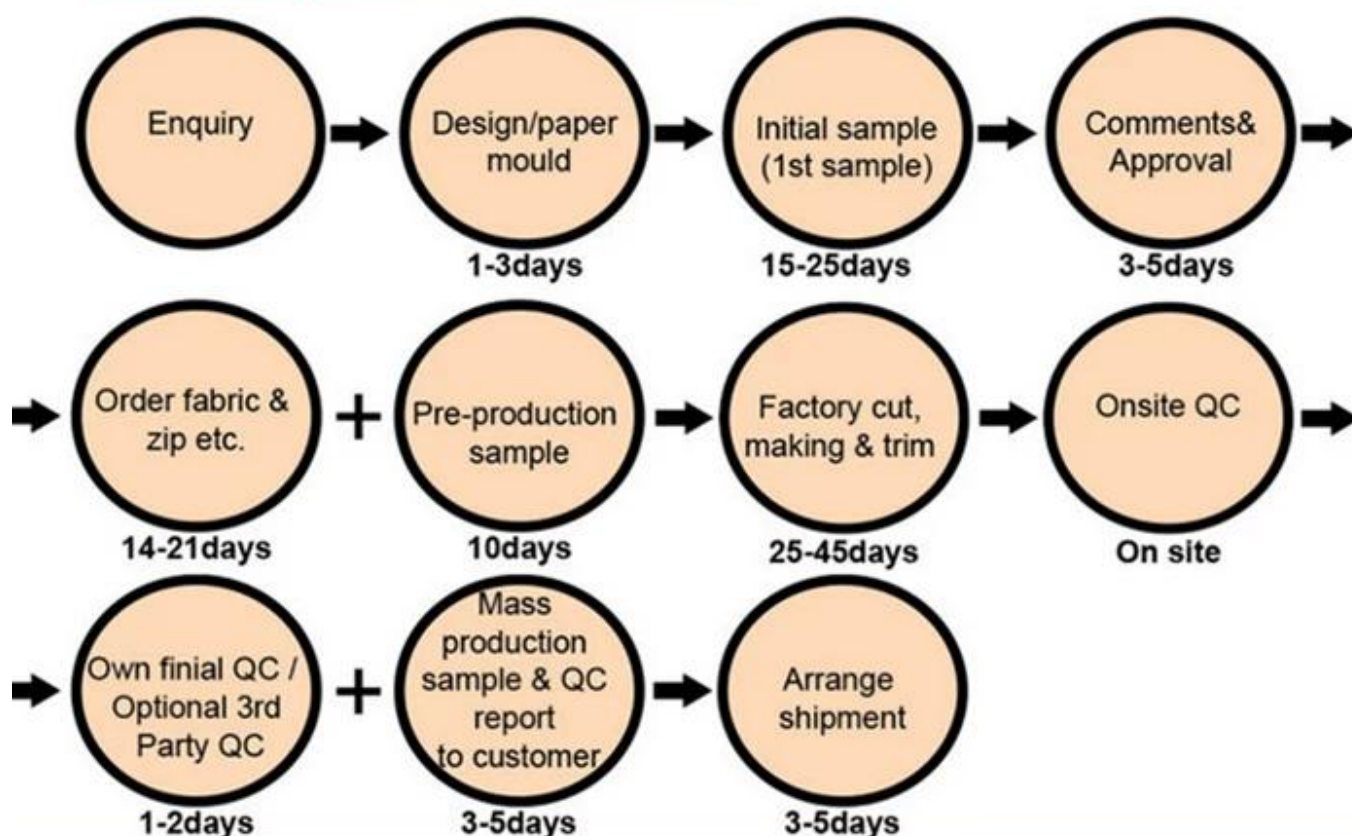

Многоцветные мужские рабочие брюки-карго с несколькими карманами, многоцветные мужские рабочие брюки-карго с несколькими карманами на заказ

Технические характеристики:

Размер	Европейский размер, размер (от xs до 5xl) или индивидуальный размер
Минимальное количество	2000шт
Образцы	Время образцов составляет около двух недель, и если образцы срочные, мы можем их подтолкнуть.
Дизайн	Мы можем использовать ваш дизайн
Упаковка	Каждый в полиэтиленовом пакете или по желанию заказчика, 25 шт. в одной коробке
Цвет	Черный или клиентам нужно
Логотип	Да
Подходит для:	Снаружи на открытом воздухе Водонепроницаемая Ветрозащитная Дышащая спецодежда или спортивная одежда
Тип продукта	рабочие брюки-карго, камуфляжные брюки-карго, рабочие брюки-карго
Функция	Мульти карманы
Масса	240 г/м2
Ткань	80% полиэстер, 20% хлопок, холст 260GSM
Логотип	Да
Номер модели	WH380
Стандарт	Европейский стандарт принят
Пол	Люди

Описание:

1) Ткань: 80% полиэстер, 20% хлопок, холст 260GSM

2) Вес: 260 г/м²

3) Двойное толстое сиденье и колени, полный угаданный промежность, усиление

4) Размер: XS, S, M, L, XL, XXL, XXXL (все размеры доступны)

5) Тефлоновая обработка для защиты от разливов, масел и пятен.

6) время доставки образца: обычно 7 дней. Мы отправим образцы через DHL, UPS, EMS, TNT или Fedex. Время доставки: 20-30 дней после подтверждения заказа. Обычно мы делаем все возможное, чтобы отправить наш товар вовремя.