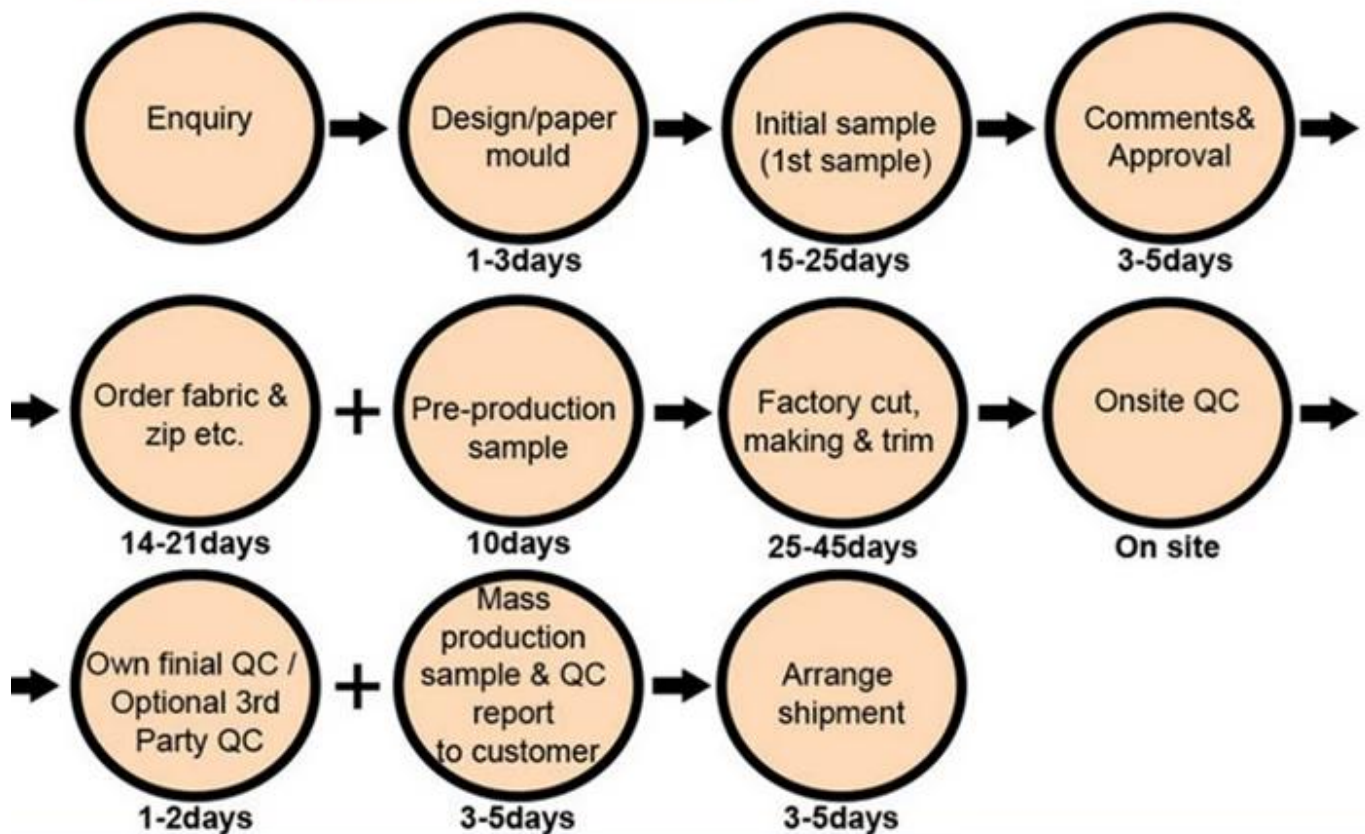

Calça cargo masculina multiCorida com vários bolsos, calça cargo masculina multicolorida com vários bolsos

Especificações:

Tamanho	Tamanho europeu, tamanho (de xs a 5xl) ou tamanho personalizado
Quantidade mínima	2000 unidades
Amostras	O tempo das amostras é de cerca de duas semanas e, se as amostras forem urgentes, podemos empurrá-las.
Projeto	Podemos usar seu projeto
Pacote	Cada um em um saco poli ou como os clientes precisam, 25 peças em uma caixa
Color	Preto ou os clientes precisam
Logotipo	Sim
Apto para:	roupas de trabalho respiráveis à prova d'água à prova d'água ao ar livre ao ar livre ou roupas esportivas
Tipo de Produto	calças de trabalho cargo, calças camufladas cargo, calças cargo cargo
Função	Vários bolsos
Peso	240g/m2
Tecido	80% poliéster 20% algodão, lona 260GSM
Pintando o logotipo	Sim
Número do modelo	WH380
Padrão	padrão europeu aprovado
Gênero	Homens

Descrição:

- 1) Tecido: 80% poliéster 20% algodão, lona 260GSM
- 2) Peso: 260gsm
- 3) Assento e joelhos com espessura dupla, entrepernas totalmente adivinhadas, reforço
- 4) Tamanho: XS,S,M,L,XL,XG,XXXL (todos os tamanhos disponíveis)
- 5) Tratamento de Teflon para derramamento, óleo, resistência a manchas
- 6) Prazo de entrega da amostra: geralmente 7 dias. Enviaremos as amostras por DHL, UPS, EMS, TNT ou Fedex prazo de entrega: 20-30 dias após a confirmação do pedido. Geralmente fazemos o possível para enviar nossos produtos a tempo.
- 7) Somos mais cuidadosos com a qualidade do que com a quantidade. Estamos sempre trabalhando duro, então você não precisa se preocupar muito.