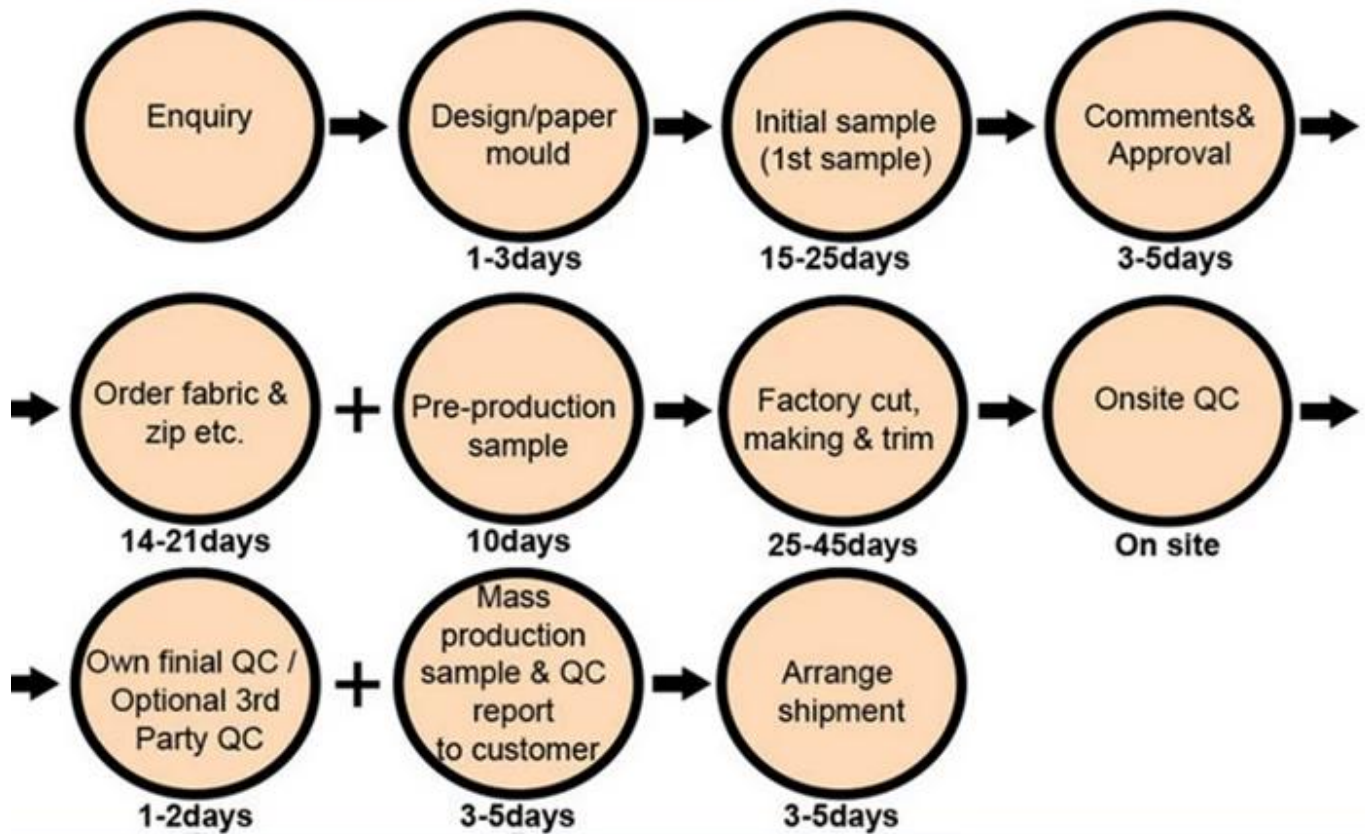

One Stop Service Process

Clúdach Culaith Choire Oibre na bhFear, Culaith Chulaith Choire Oibre na bhFear le Éide Éadaí Oibre Ilphócaí