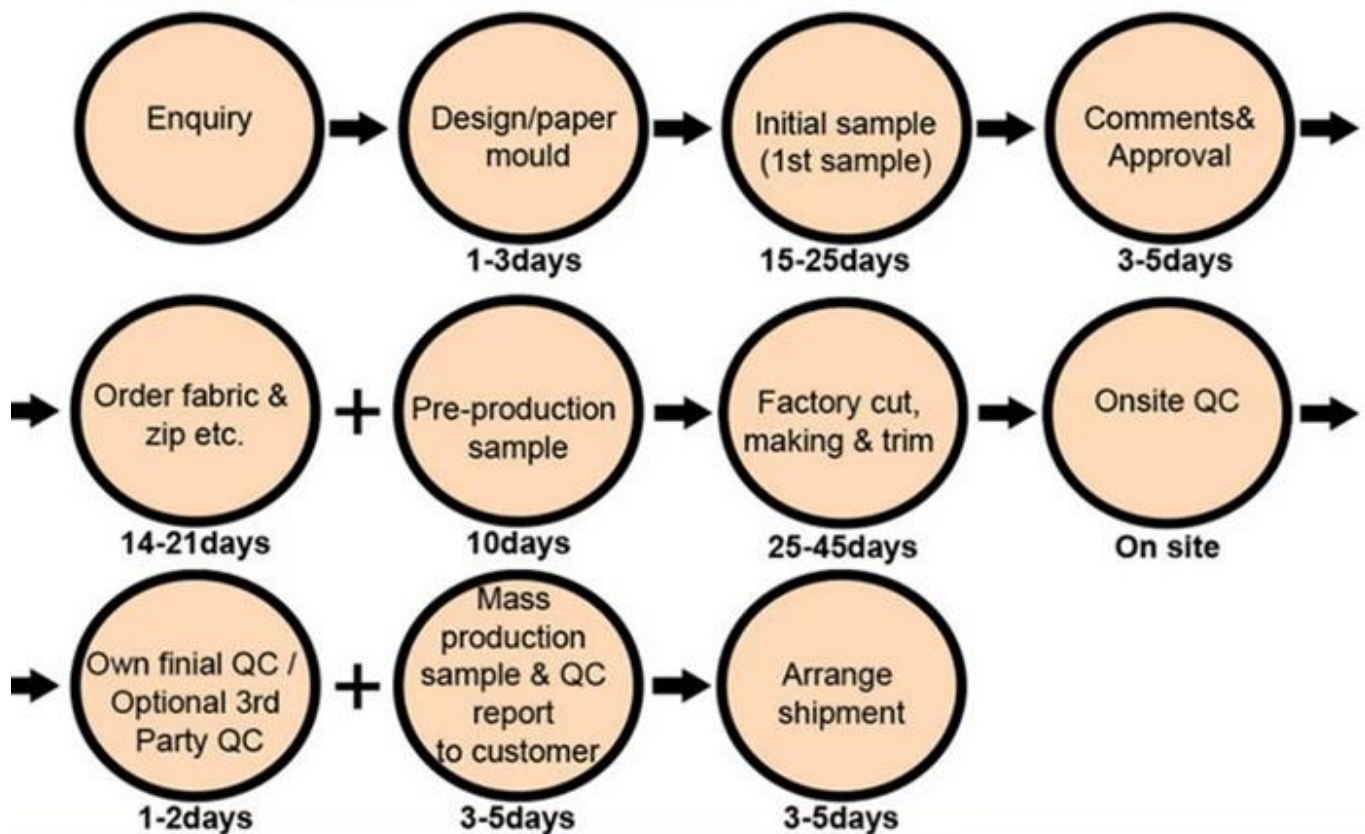

Ανδρικό παντελόνι εργασίας φορτίου πολλαπλών χρωμάτων με πολλαπλές τσέπες, ανδρικό παντελόνι εργασίας φορτίου με πολλά χρώματα

Προδιαγραφές:

Μέγεθος	Ευρωπαϊκό μέγεθος, μέγεθος (από xs έως 5xl) ή προσαρμοσμένο μέγεθος
Ελάχιστη ποσότητα	2000 τεμ
Δείγματα	Ο χρόνος δειγμάτων είναι περίπου δύο εβδομάδες, και εάν τα δείγματα είναι επείγοντα, μπορούμε να το πιέσουμε.
Σχέδιο	Μπορούμε να χρησιμοποιήσουμε το σχέδιό σας
Πακέτο	Το καθένα σε πολυ τσάντα ή όπως χρειάζονται οι πελάτες, 25 τεμάχια σε ένα χαρτοκιβώτιο
Χρώμα	Μαύρο ή ανάγκη πελατών
Λογότυπο	Ναί
Κατάλληλο για:	εξωτερικά αδιάβροχα αντιανεμικά ρούχα εργασίας ή αθλητικά ρούχα
Τύπος Προϊόντος	παντελόνι εργασίας cargo, παντελόνι cargo camo, παντελόνι cargo work
Λειτουργία	Πολλαπλές τσέπες
Βάρος	240g/m ²
Υφασμα	80% πολυεστέρας 20% βαμβάκι, 260 GSM καμβάς
Καρφίτσωμένο λογότυπο	Ναί
Αριθμός μοντέλου	WH380
Πρότυπο	Το ευρωπαϊκό πρότυπο πέρασε
Γένος	Ανδρες

Περιγραφή:

- 1) Ύφασμα: 80% πολυεστέρας 20% βαμβάκι, 260 GSM καμβάς
- 2) Βάρος: 260gsm
- 3) Διπλό χοντρό κάθισμα και γόνατα, full guessted καβάλο, ενίσχυση
- 4) Μέγεθος: XS, S, M, L, XL, XXL, XXXL (όλα τα μεγέθη είναι διαθέσιμα)
- 5) Επεξεργασία τεφλόν για αντοχή σε διαρροές, λάδια, λεκέδες
- 6) Χρόνος παράδοσης δειγμάτων: συνήθως 7 ημέρες. Θα στείλουμε τα δείγματα με DHL, UPS, EMS, TNT ή Fedex χρόνος παράδοσης: 20-30 ημέρες μετά την επιβεβαίωση της παραγγελίας. Συνήθως κάνουμε ό,τι καλύτερο μπορούμε για να στείλουμε τα αγαθά μας στην ώρα τους.
- 7) Είμαστε πιο προσεκτικοί στην ποιότητα παρά στην ποσότητα. Δουλεύουμε πάντα σκληρά, οπότε δεν χρειάζεται να ανησυχείτε πολύ.