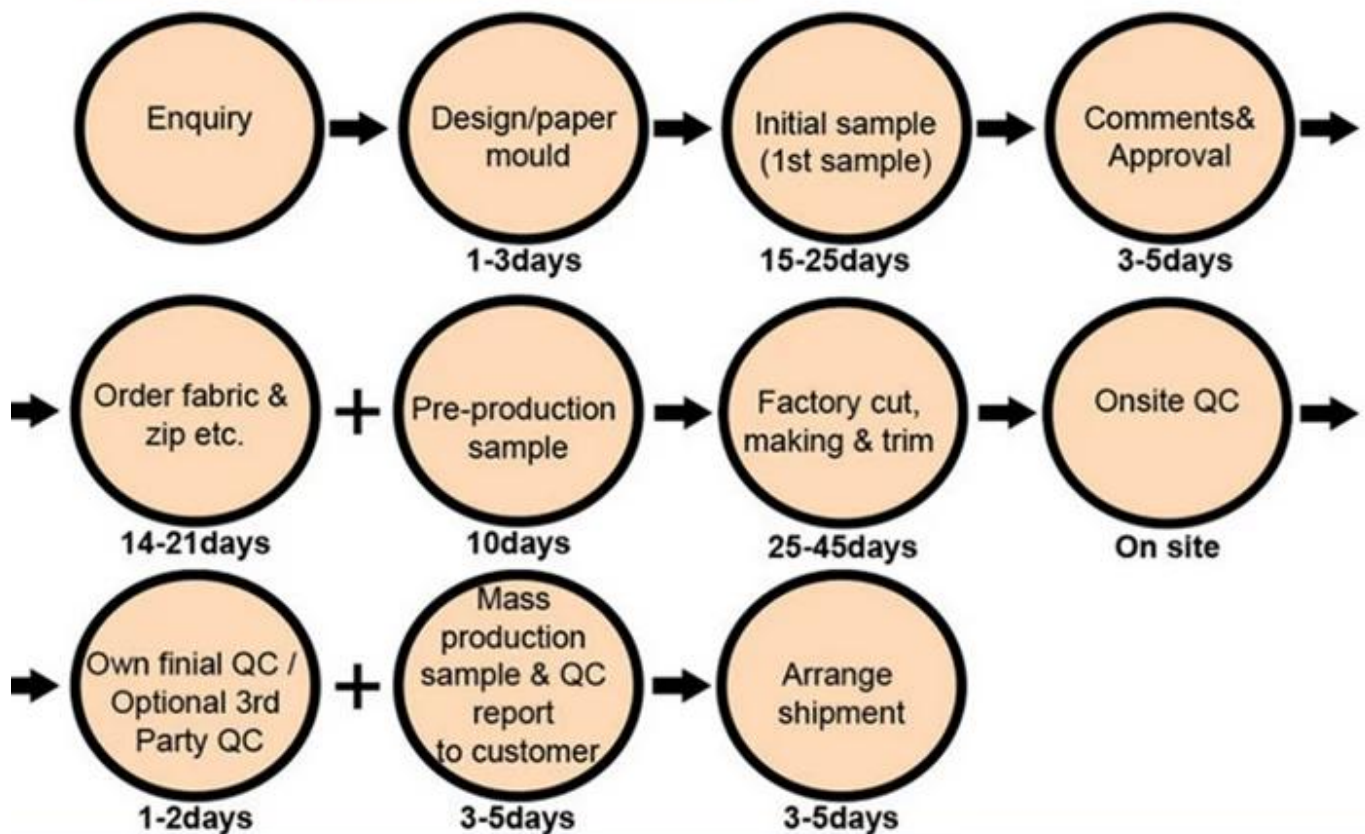

Vícebarevné pánské pracovní kalhoty s více kapsami, vícebarevné pánské pracovní plátěné kalhoty s více kapsami

Specifikace:

Velikost	Evropská velikost, velikost (od xs do 5xl) nebo přizpůsobená velikost
Minimální kvantita	2000 ks
Vzorky	Doba vzorků je asi dva týdny, a pokud jsou vzorky naléhavé, můžeme je tlačit.
Design	Můžeme použít váš design
Balík	Každý v poly sáčku nebo podle potřeby zákazníků, 25 ks v jednom kartonu
Barva	Černá nebo zákazníci potřebují
Logo	Ano
Vhodný pro:	venkovní venkovní Vodotěsné Větruodolné Prodyšné pracovní nebo sportovní oblečení
typ produktu	cargo pracovní kalhoty, cargo camo kalhoty, pracovní cargo kalhoty
Funkce	Více kapes
Hmotnost	240 g/m ²
Tkanina	80% polAnoter 20% bavlna, 260GSM plátno
Pinting logo	Ano
Modelové číslo	WH380
Standard	Evropský standard prošel
Rod	Muži

Proč nás vybrat?

1. Have 11 let mezinárodních zkušeností.
2. Zasílejte do více než 40 zemí.
3. Rychlé dodání 45-55 dní.
4. Jednorázová služba od návrhu po odeslání.

One Stop Service Process

Popis:

- 1) Tkanina: 80% polAnoter 20% bavlna, 260GSM plátno
- 2) Hmotnost: 260 g/m²
- 3) Dvojitý silný sed a kolena, plný odhadnutý rozkrok, zesílení
- 4) Velikost: XS,S,M,L,XL,XXL,XXXL (všechny velikosti k dispozici)
- 5) Teflonová úprava pro odolnost proti rozlití, oleji a skvrnám
- 6) Doba dodání vzorku: obvykle 7 dní. Vzorky zašleme DHL, UPS, EMS, TNT nebo Fedex dodací lhůta: 20-30 dní po potvrzení objednávky. Obvykle děláme vše pro to, abychom naše zboží odeslali včas.
- 7) Dáváme větší pozor na kvalitu než na kvantitu. Vždy tvrdě pracujeme, takže se nemusíte příliš bát.