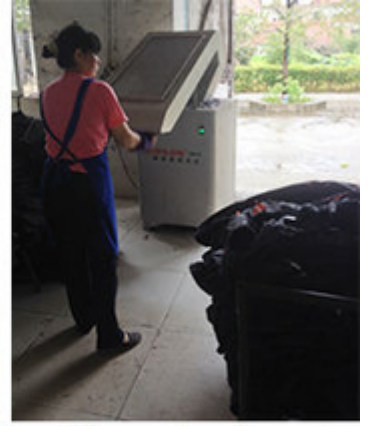

3 Clean up the thread

4 Blow the thread